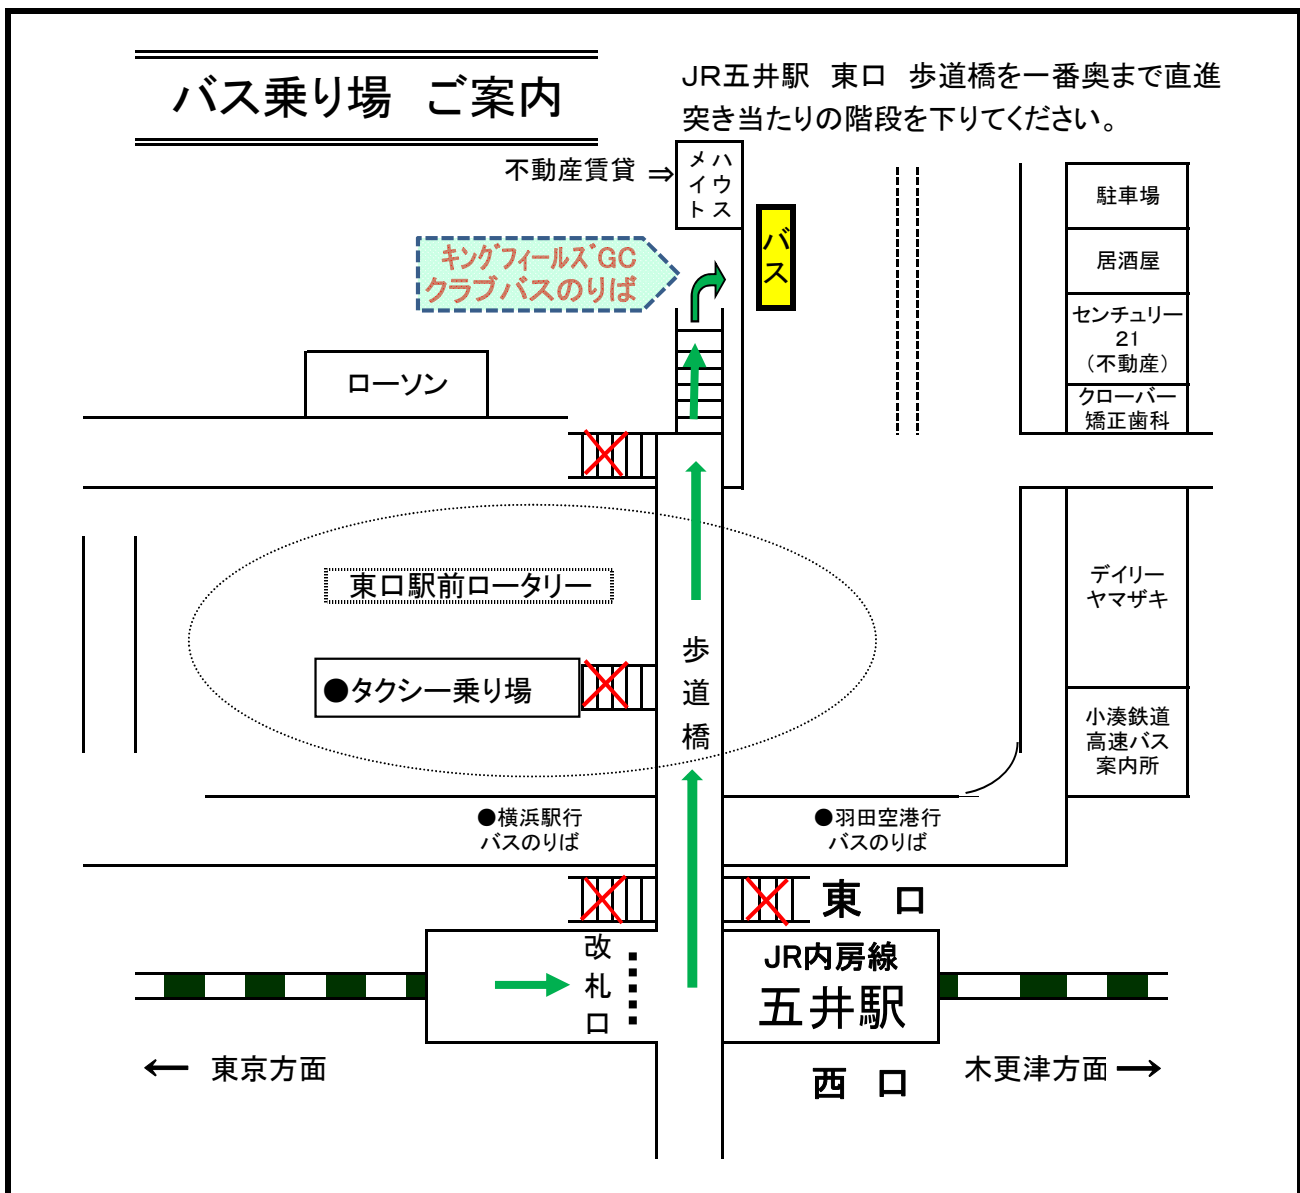

五井駅 送迎バスのご案内

<運 行 日> 2019年9月2日(月)

<発着時間> 五井駅発 五井駅着
 お迎え **7:00** ⇒ 7:25 お帰り パーティー終了後 ⇒ 17:30頃

※ ご利用のお客様は、事前にお申し込みください。

キングフィールズゴルフクラブ
 〒290-0212 千葉県市原市新巻377

TEL 0436-36-6111
 FAX 0436-36-6130
<http://www.kingf-gc.jp>